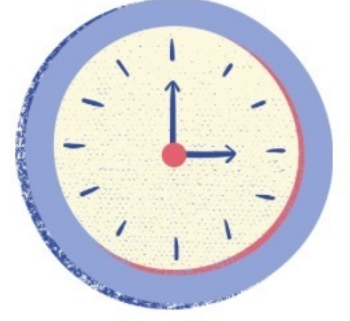

لون النجمة

www.shremarts.com

صل الاشكال المتشابهة

لون السمكات حسب لون السهم واتجاهه

رتب الكواكب من الأكبر حجماً الأصغر حجماً

أحمر

أزرق

أصفر

أسود

أخضر

برتقالي

اختر اللون الصحيح

صِل كل حيوان بمسكنه

www.shremarts.com

لون الاشياء التى فوق الطاولة

الزجاج